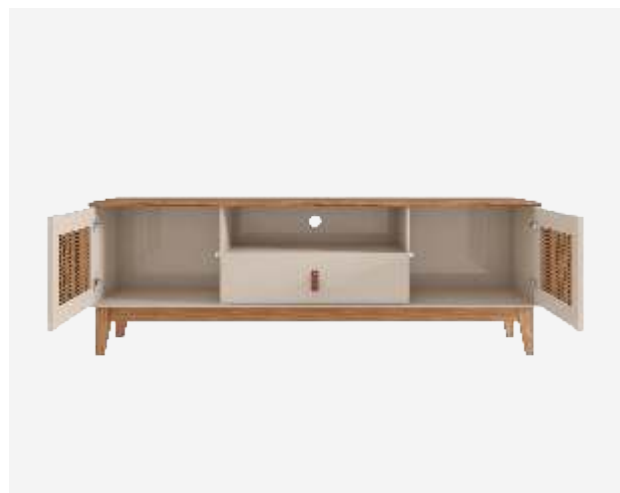

RACK

ESMERALDA

L 1600 mm
A 580 mm
P 385 mm

- Pés de madeira maciça.
- Puxador tipo alça (couro ecológico).
- Pintura por impressão imitando telinha.