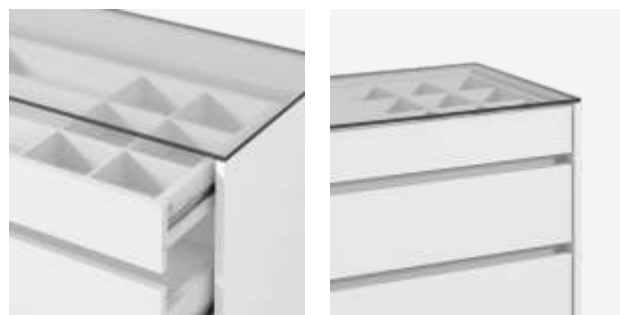

Cedro
010.023.144

Cinza Pérola
010.023.581

Fendi
010.023.681

CÔMODA

BELIZE

L 900 mm
A 945 mm
P 455 mm

MANUAL DE MONTAGEM

- Tampo de vidro temperado.
- Gaveta com colmeia organizadora.