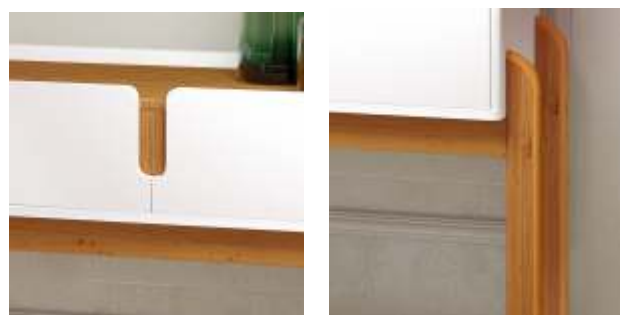

Branco/Cedro
050.522.124

Cedro
050.522.144

Off White / Cedro
050.522.344

Cinza Pérola / Cedro
050.522.584

APARADOR

LIZZ

MANUAL DE MONTAGEM

- Frontes de gaveta de MDF usinadas.
- Pés de madeira maciça.