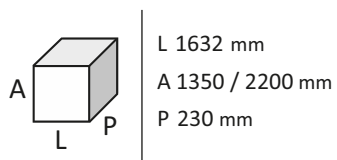

Cedro / Off White 011.079.345