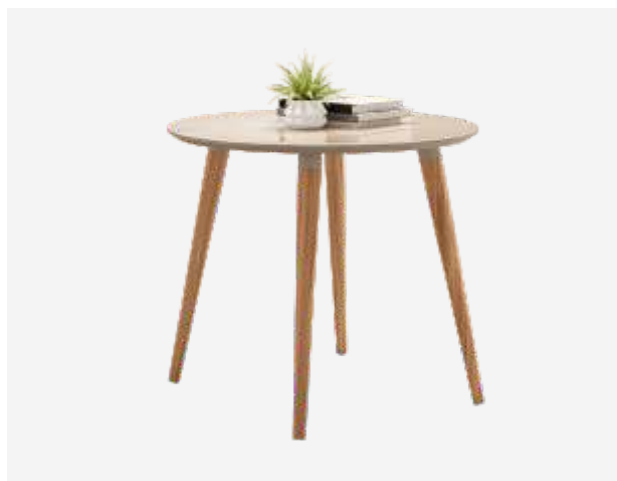

MESA JANTAR

ENEZA

REDONDA

MANUAL DE MONTAGEM

- Tampo de MDF usinado com vidro.
- Pés de madeira maciça.
- Suportes de aço para fixação dos pés.

Off White c/Vidro 050.377.140